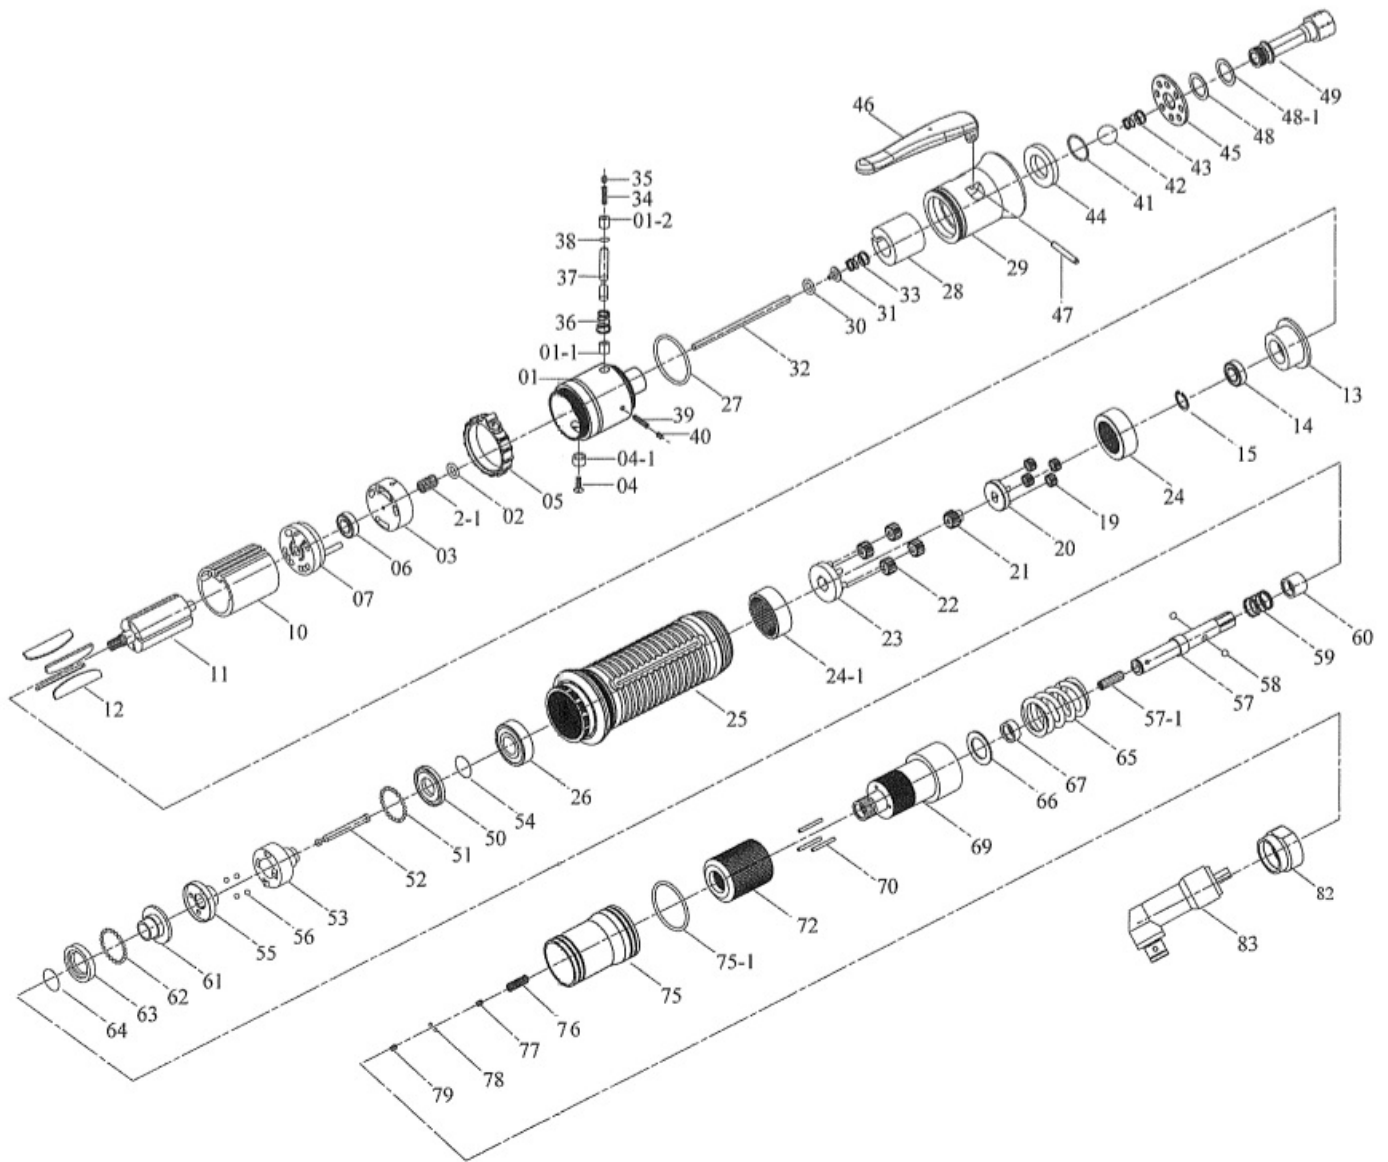

BOULONNEUSE PNEUMATIQUE BRA1805

Pour toute commande de pièce détachée préciser la référence de la boulonneuse pneumatique, suivie du numéro de la pièce, puis de la quantité souhaitée :

Ex : BRA1805-12 Palettes 4 pièces.