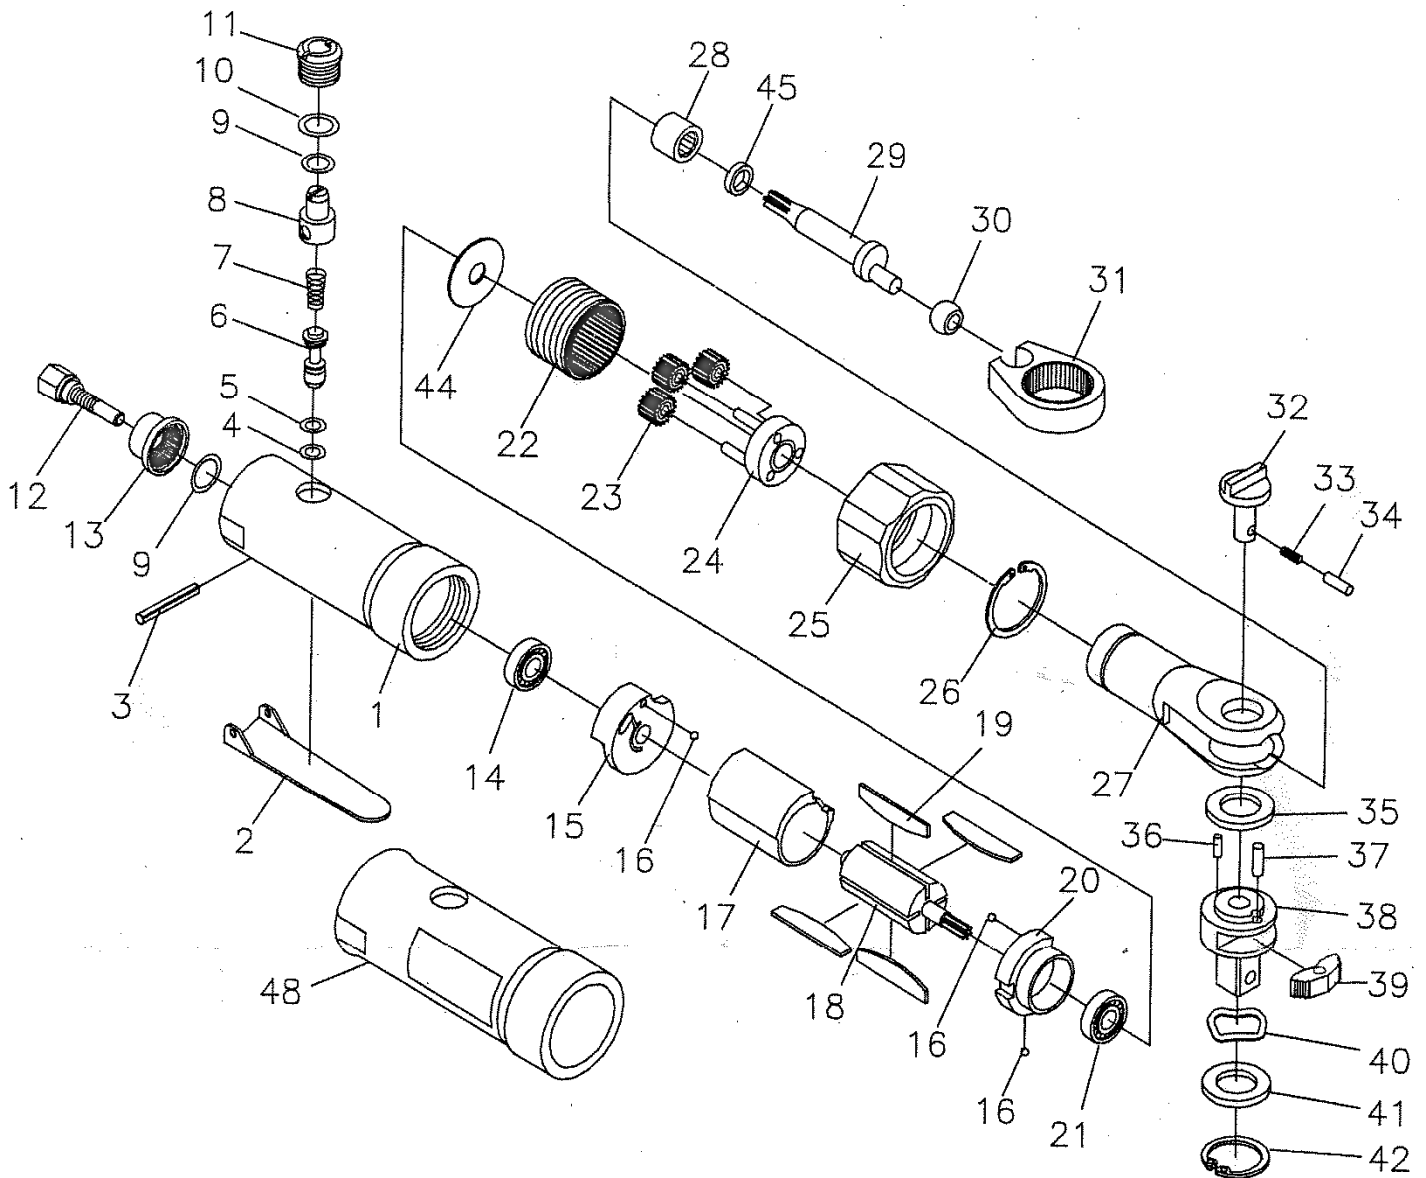

CLE A ROCHET 1/4". CAR45AD

Rep	Réf.	Désignation
1	RL60401P	Cartre moteur
2*	RL80512C	Gâchette
3	600L04	Goupille
4*	RL80504	Joint
5	600L08	Joint
6	RL80506	Goupille gâchette
7*	RL80507	Ressort
8	RL80508	Régulateur
9	RL80509	Joint
10	RL80510	Joint
11	RL80511	Bouchon
12	RL60212B	Raccord d'air
13	RL30131	Silencieux
14*	RL80516	Roulement
15	RL30117	Flasque AR

Rep	Réf.	Désignation
16*	RL80421	Bille
17	RL80521	Cylindre
18	RL60418	Rotor
19*	RL80519	Palette
20	RL60420A	Flasque AV
21*	RL80524	Roulement
22	RL60422	Cage de roulement
23	RL60423	Satellite
24	RL60424	Porte satellites
25	RL60425	Ecrou de blocage
26	RL60426	Circlip
27	RL60427	Tête
28	RL60428	Roulement aiguilles
29	RL60429	Vilebrequin
30*	RL60430	Came

Rep	Réf.	Désignation
31	RL60431	Roue dentée
32	RL60432	Bouton de réversibilité
33*	RL60433	Ressort
34*	RL60434	Goupille
35	RL60435	Rondelle
36	RL60436	Goupille
37*	RL60437	Goupille
38	RL60438	Sortie carré 1/4"
39*	RL60439	Cliquet
40*	RL60440	Joint plat
41	RL60441	Rondelle
42*	RL60442	Circlip
44	RL60444A	Rondelle
45*	RL60445	Coussinet
48*	RL60443	Grip