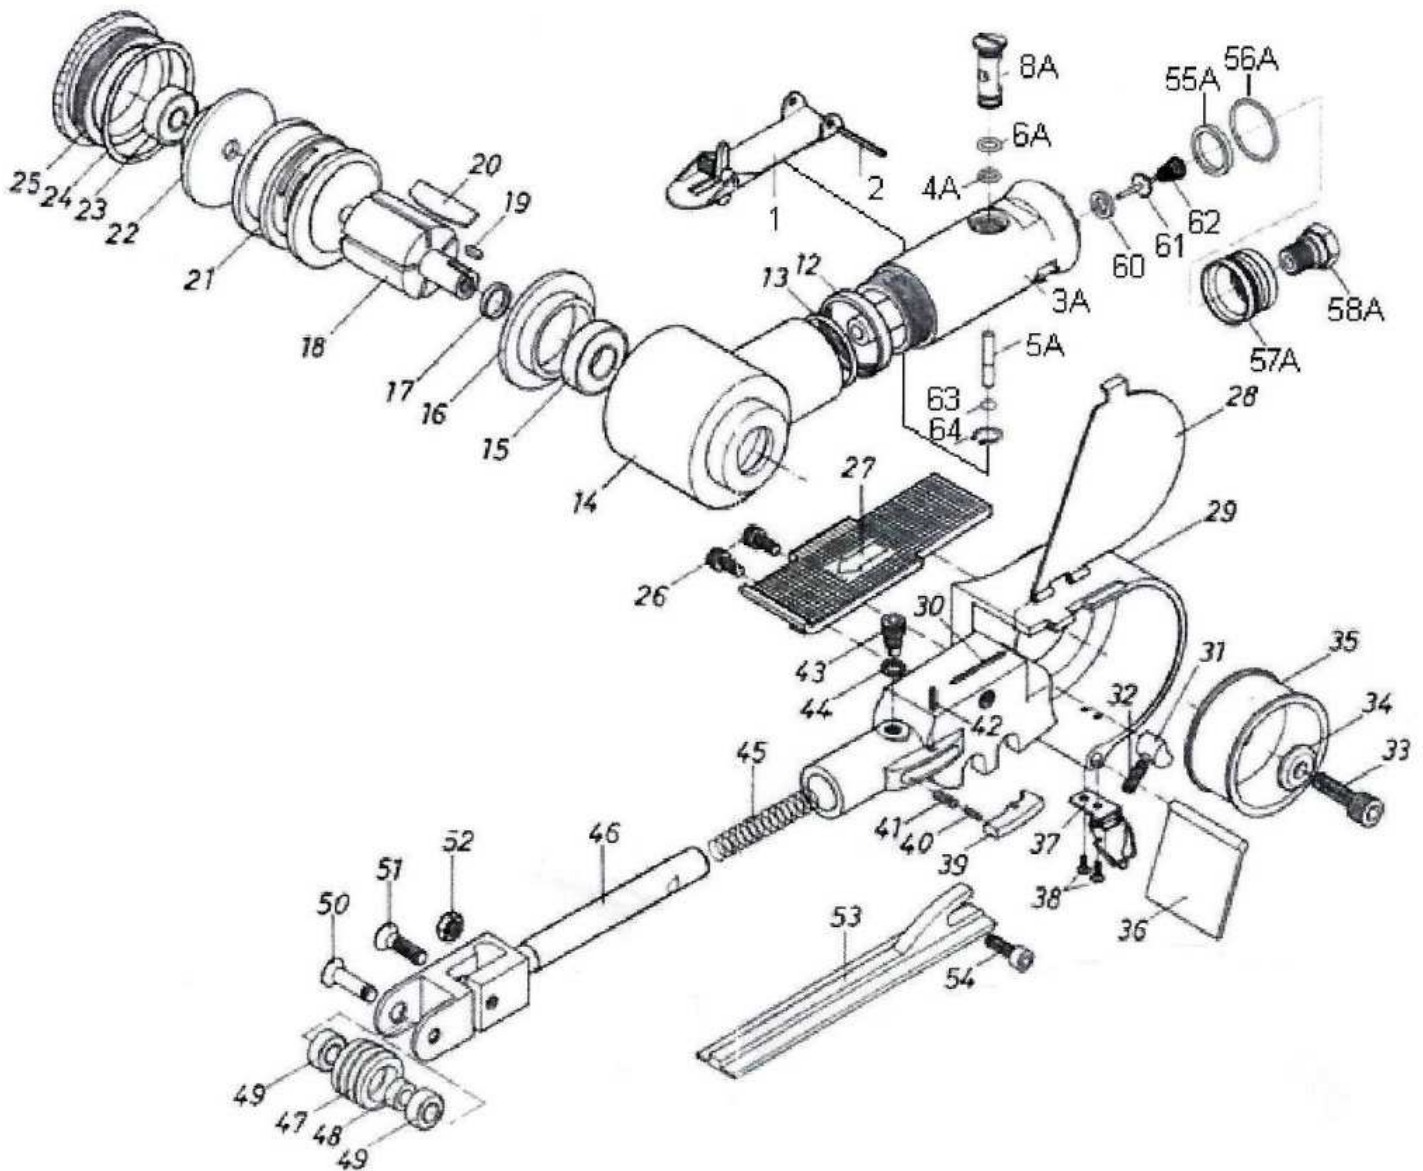

PONCEUSE A BANDE – CF707B

Rep	Réf.	Désignation
1	707B001	Levier
2	707B002	Goupille
3A	707B003A	logement moteur
4A	707B004A	Joint
5A	707B005A	Tige de valve
6A	707B006A	Joint
7	707B007	Ressort de valve
8A*	707B008A	Contrôleur d'air
12	707B012	Contre-écrou
13	707B013	Joint
14	707B014	Carter
15*	707B015	Roulement à billes
16*	707B016	Plaque avant
17	707B017	Entretoise
18*	707B018	Rotor
19*	707B019	Clavette
20*	707B020	Palette (5)
21	707B021	Cylindre
22*	707B022	Plaque arrière
23	EDR021	Roulement

* pièces d'usure

Rep	Réf.	Désignation
24	707B024	Joint
25	707B025	Couvercle vissé
26	707B026	Vis de réglage
27	707B027	Plaque
28*	707B028	Protecteur
29*	707B029	Corps de bras
30	707B030	Goupille
31	707B031	Goupille
32	707B032	Vis de réglage
33	707B033	Contre-écrou
34	707B034	Rondelle
35	707B035	poulie d'entraînement
36	707B036	Déflexeur
37	707B037	Verrou
38	707B038	Vis
39	707B039	barre de tension
41	707B041	Ressort
42	707B042	Goupille
43	707B043	Vis
44	707B044	Rondelle

Rep	Réf.	Désignation
45	707B045	Ressort
46	707B046	bras de tension
47*	707B047	Poulie-collier-roulement
50	707B050	Vis
51	707B051	Vis
52	707B052	Contre-écrou
53	707B053	Semelle
54	707B054	Vis
55	707B055A	Silencieux
56A	707B056A	Joint
57A	707B057A	déflexeur d'air
58A	707B058A	admission d'air
60	707B060	Joint
61	707B061	Tige de valve
62	707B062	Ressort
63	707B063	Joint
64	707B064	Circlip