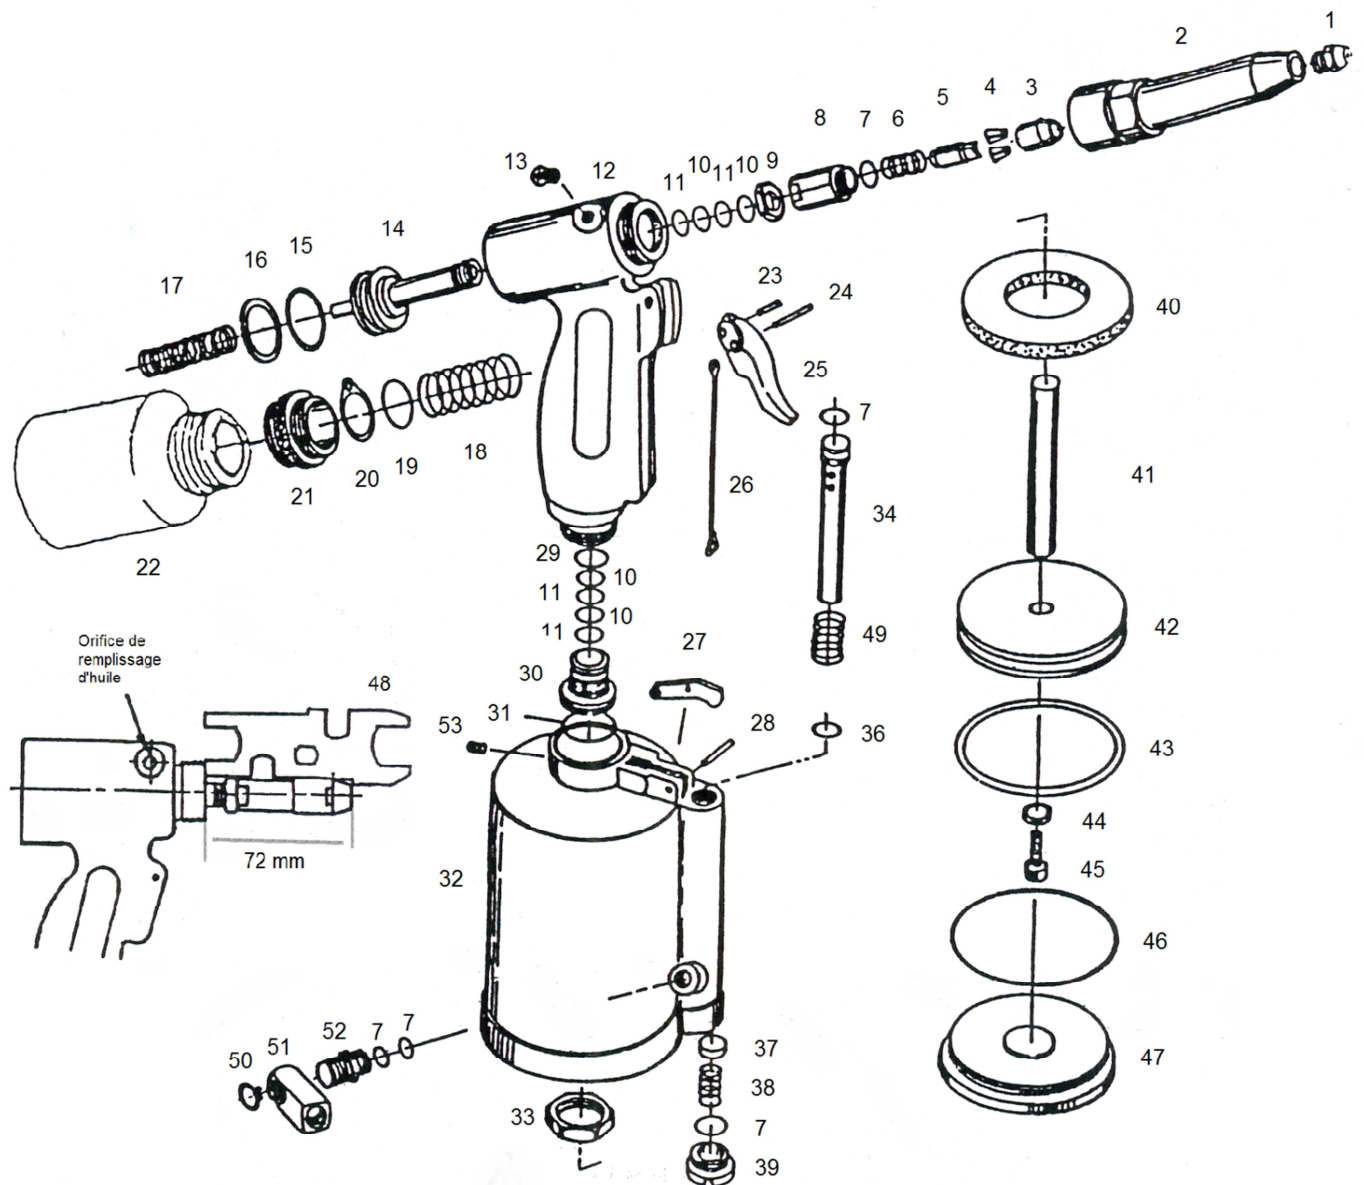

RIVETEUSE PNEUMATIQUE HH6A

Rep	Réf.	Désignation
1	107163	Guide 3/16" (4.8 mm)
2*	02115	Nez
3*	10709	Logement mâchoire
4*	107B08	Mâchoire (2)
5*	02107	Poussoir
6*	02105	Ressort
7*	10548	Joint (5)
8	02106	Accouplement
9	02104	Ecrou
10*	11520	Joint (4)
11*	11558	Joint (4)
12*	02102A	Tête
13	02171	Bouchon d'huile
14*	02151	Piston hydraulique
15*	11501	Joint
16*	11549	Joint
17	02152	Ressort de rappel
18*	02153	Ressort de rappel
19	02127	joint
20	02159	Anneau de suspension

Rep	Réf.	Désignation
21*	02110	Bouchon AR
22	10448	Cuve de récupération
23	02168	Goupille
24	02169	Goupille
25	02138	Gâchette
26	02133	Tige de commande
27	02134	Levier
28	02167	Goupille
29*	25022	Joint
30	02157	Vis
31*	02116	Joint
32*	02101	Corps
33*	02121	Ecrou de blocage
34*	02139	Tube
36*	11560	Joint
37*	10442	Soupape
38*	10544	Ressort
39*	10550	Vis
40*	02130	Ammortisseur
41	02122	Tige de piston

Rep	Réf.	Désignation
42	02123	Piston
43*	02124	Joint de piston
44	76527	Rondelle
45	10427	Vis
46*	10431	Joint
47	02103	Bouchon de corps
49*	11541	Ressort
50*	02149	Circlip
51*	10546	Adaptateur
52*	02147	Bouchon
53	02172	Vis
		ACCESSOIRES
1	106160	Guide 3/32" (2.4 mm)
	107161	Guide 1/8" (3.2 mm)
	107162	Guide 5/32" (4 mm)
	021165	Guide 1/4" (6.3 mm)
4*	107B08	Mâchoire (2)
48*	10647	Clé
	10459	Clé de 14 mm

* pièces d'usure