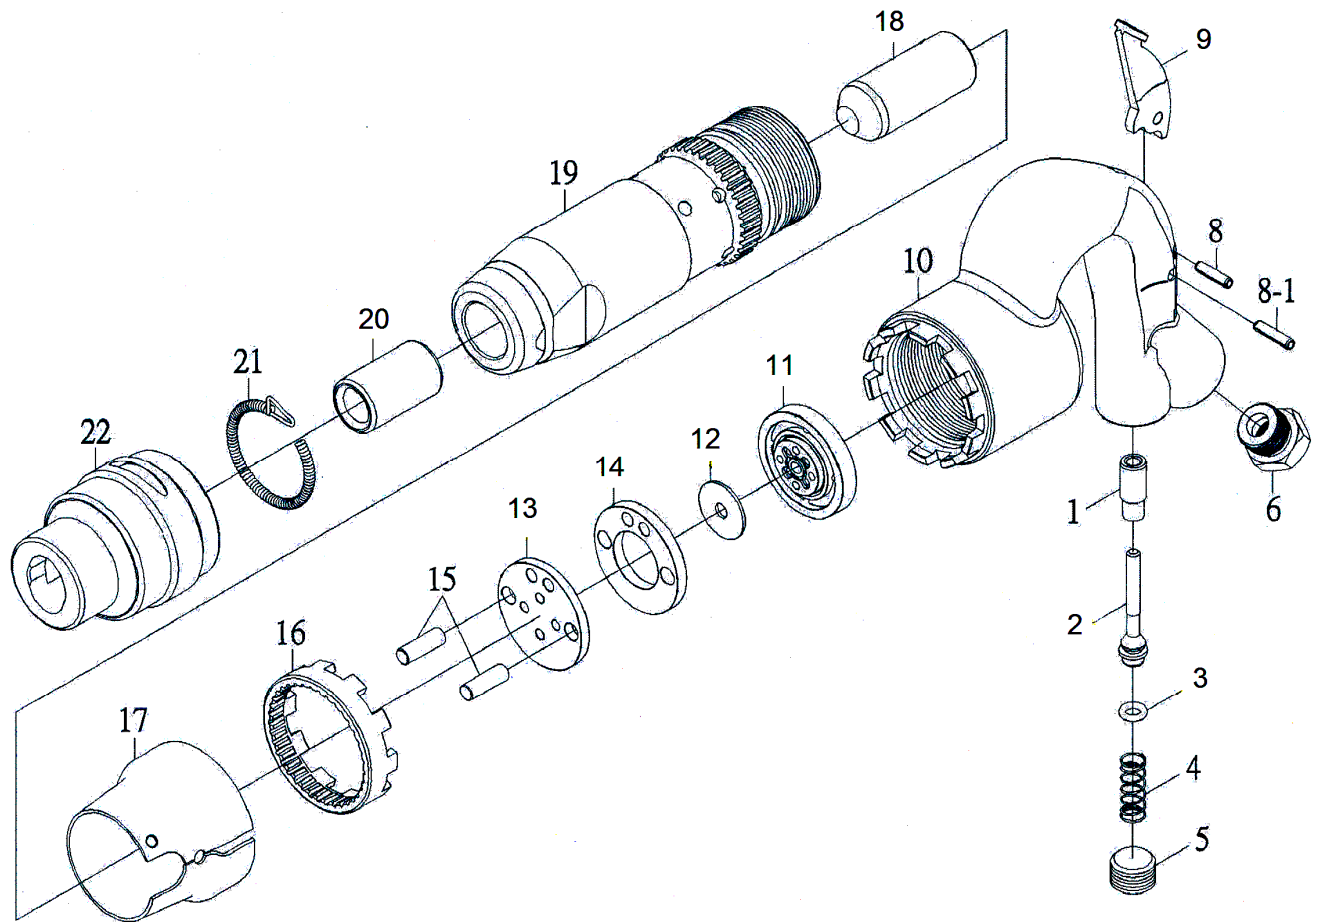

MARTEAU BURINEUR MBH 4S

Repère°	Référence	Désignation
1	729557	Valve
2	729558	Tige de valve
3	729559	Joint
4	729304	Ressort
5	729561	Bouchon
6	729562	Raccord d'air
8	729563	Goupille
8-1	729563-1	Goupille
9	729564	Gâchette
10	729565	Corps AR
11	729566	Roulement AV

* pièces d'usure

Repère	Référence	Désignation
12	729567	Valve
13	729568	Support piston
14	729769	Logement valve
15	729571	Goujon (2)
16	729581	Ecrou cannelé
17	729582	Carter
18	729572	Piston
19	731061	Cylindre
20	731063	Coupleur
21	729584	Ressort de retenue
22	729583	mandrin