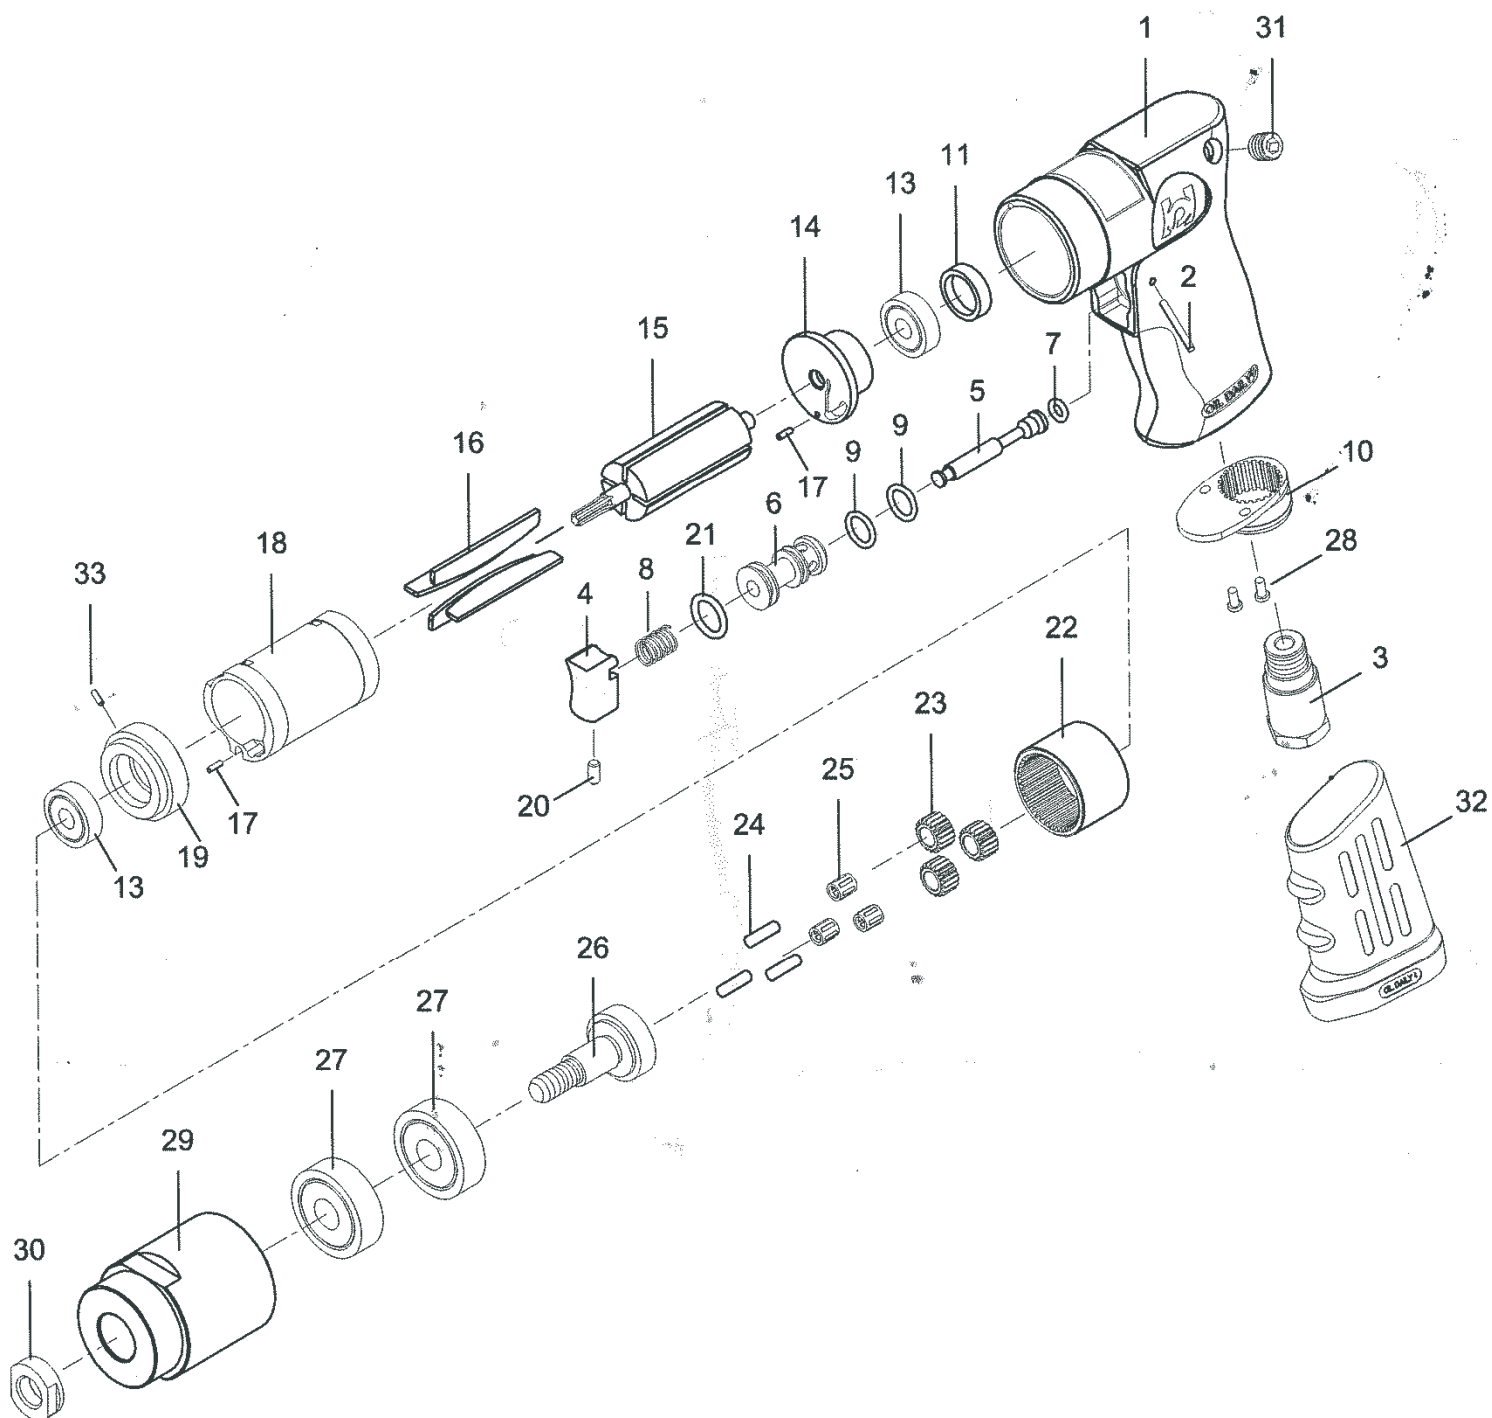

# PERCEUSE PISTOLET ref : PER550

Rep	Réf.	Désignation
1	706L01	Cartier pistolet
2	73402	Goupille
3	70103	Entrée d'air
4*	70104	Gâchette
5	706L05	Tige de gâchette
6	70106	Valve de gâchette
7*	70107	Joint
8*	70108	Ressort
9*	70109	Joint (2)
10*	70110	Diffuseur
11	30111	Bague

Rep	Réf.	Désignation
13*	030113	Roulement (2)
14	24-706014	Flasque AR
15*	24-706015	Rotor
16*	706L16	Palette (4)
17	70117	Goupille (2)
18*	706L18	Cylindre
19	24-706019	Flasque AV
20*	70935	Vis de réglage
21*	70123	Joint
22	24-706022	Cage d'engrenage
23	80223-14	Planétaire (3)

Rep	Réf.	Désignation
24	30124	Axe planétaire (3)
25	080245	Roulement aiguille (3)
26	70626	Broche de sortie
27	080227	Roulement (2)
28	40309	Vis (2)
29	706L30	Cartier avant
30	72529	Rondelle
31	P91220	Vis (PT—1/8")
32*	80253	Grip
33	30117-22	Goupille