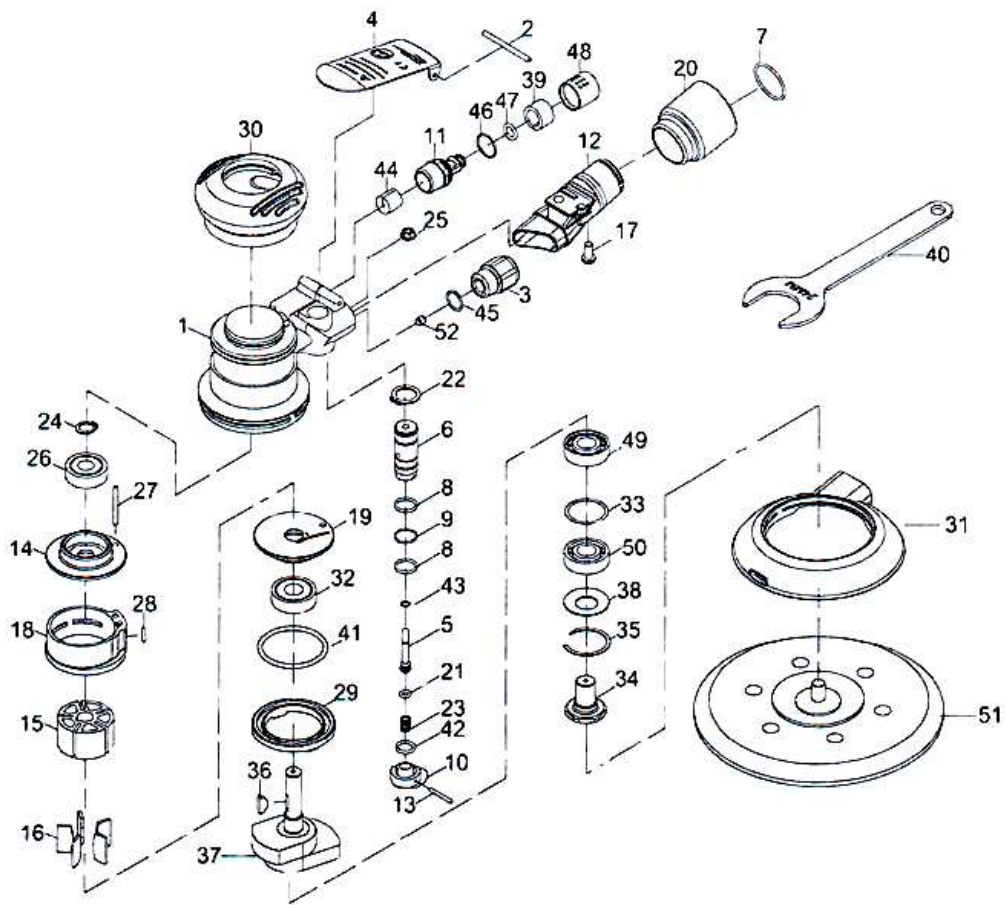

PONCEUSE ORBITALE S 716 V6

Repère°	Référence	Désignation
1	66-6133C01	Carter
2	SP03004000	Goupille (3x40L)
3	66-6133C03	Arrivée d'air
4	66-6133C04	Levier de démarrage
5 *	66-6133C05	Axe
6	66-6133C06	Valve
7	OR02105105	Joint (21.5x1.5)
8	OR01007105	Joint Torique (2) (10.7x1.5)
9	52236	Bague (10.5x1)
10	66-6133C10	Régulateur
11	66-6133C23	Sortie d'échappement
12	66-6133C12	Adaptateur
13	51542	Goupille (2x18L)
14	66-6133C14	Flasque arrière
15 *	66-6132A15	Rotor
16 *	66-6132A16	Palette (5)
17	66-6133C17	Vis (M5x10)
18 *	66-6133C18	Cylindre
19 *	66-6133C19	Flasque avant
20	66-6133C20	Echappement orientable
21 *	OR00307108	Bague (3.68x1.78)
22	STW14	Circlips (STW-14)
23 *	66-6133C08	Ressort
24	66-6132A12	Circlips
25	66-6133C32	Ecrou (M5*0.8)
26 *	06000ZZ	Roulements à billes (6000zz)

* pièces d'usure

Repère	Référence	Désignation
27	SP03002800	Goupille (3x28)
28	OR00500200	Joint (5x2)
29	66-6133C29	Anneau d'étanchéité
30	66-6133C30	Pommeau
31	66-6133C31	Jupe d'aspiration
32 *	06001ZZ	Roulements à billes (6001ZZ)
33	66-6132A13	Joint
34	66-6132A34	Axe
35	60-613135	Circlips
36	61934	Clavette
37	66-6233A37	Arbre principal
38	60-613139	Rondelle (3x13)
39	66-6133C25	Silencieux
40	66-6132A54	Clé
41 *	OR03904301	Bague (39.4x3.1)
42	40130	Bague (8.8x1.7)
43	OR00200100	Joint (2x1)
44	66-6133C07	Silencieux
45	82247	Bague (13.5x1.5)
46	82209	Joint (14x1)
47	76010	Joint (5.8x1.9)
48	66-6133C24	Sortie d'échappement
49 *	06001-49	Roulements à billes (6001)
50 *	06001P	Roulements à billes (6001P)
51 *	60-613142	Plateau VELCRO (6")
52	66-6133C22	Bouchon