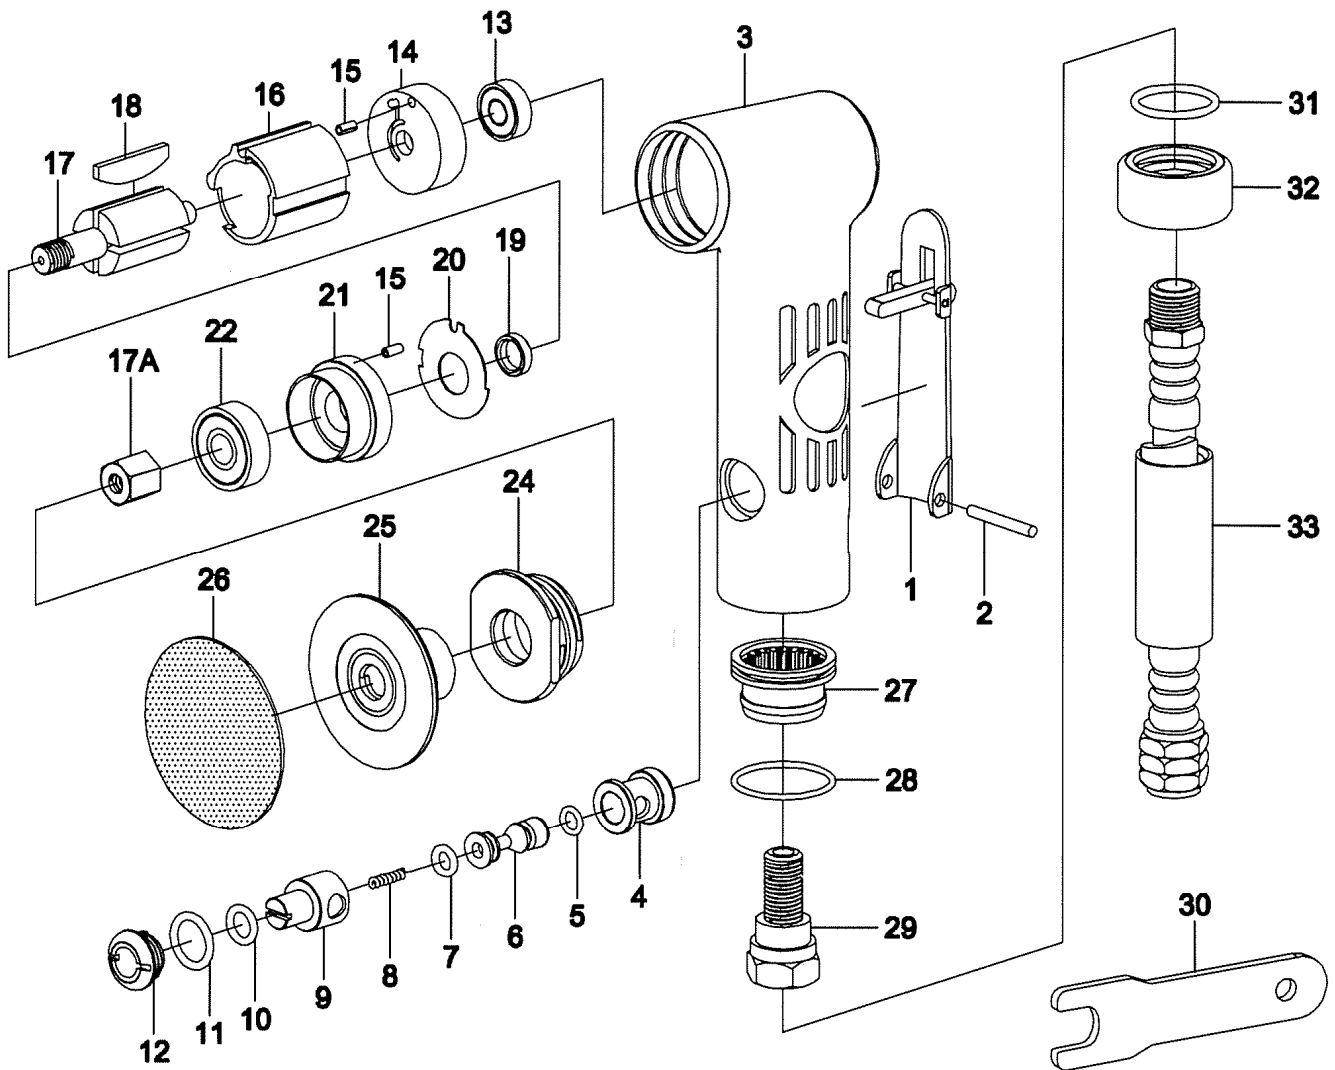

# PONCEUSE 2" ref : T123-6S

Repère	Référence	Désignation
1	12301	Levier de sécurité
2	12302	Goupille élastique
3	12303	Carter
4	12304	Logement de valve
5	12305	Joint
6	12306	Tige de valve
7	EDR033	joint
8	12308	Ressort de valve
9	12309	Régulateur
10	12310	Joint
11	406017	Joint
12	12312	Bouchon de valve
13	10116-1	Roulement
14	12314	Flasque AR
15	12315	Goupille
16	12316	Stator

\*Pièces d'usure

Repère	Référence	Désignation
17	12317	Rotor
18	10121-1	Palette (4)
19	12319	Entretoise
20	12320	Plaque acier
21	12321	Flasque AV
22	EDR022	Roulement
23	12323	Ecrou de bloquage
24	12324	Bague de fermeture
25	12325	Plateau Roloc 2"
27	12327	Manchon d'échappement
28	406015	Joint
29	12329	Admission
30	12330	Clé
31	SP25220	Joint
32	12332	Anneau de retenue
33	127HP40	Tuyau assemblé