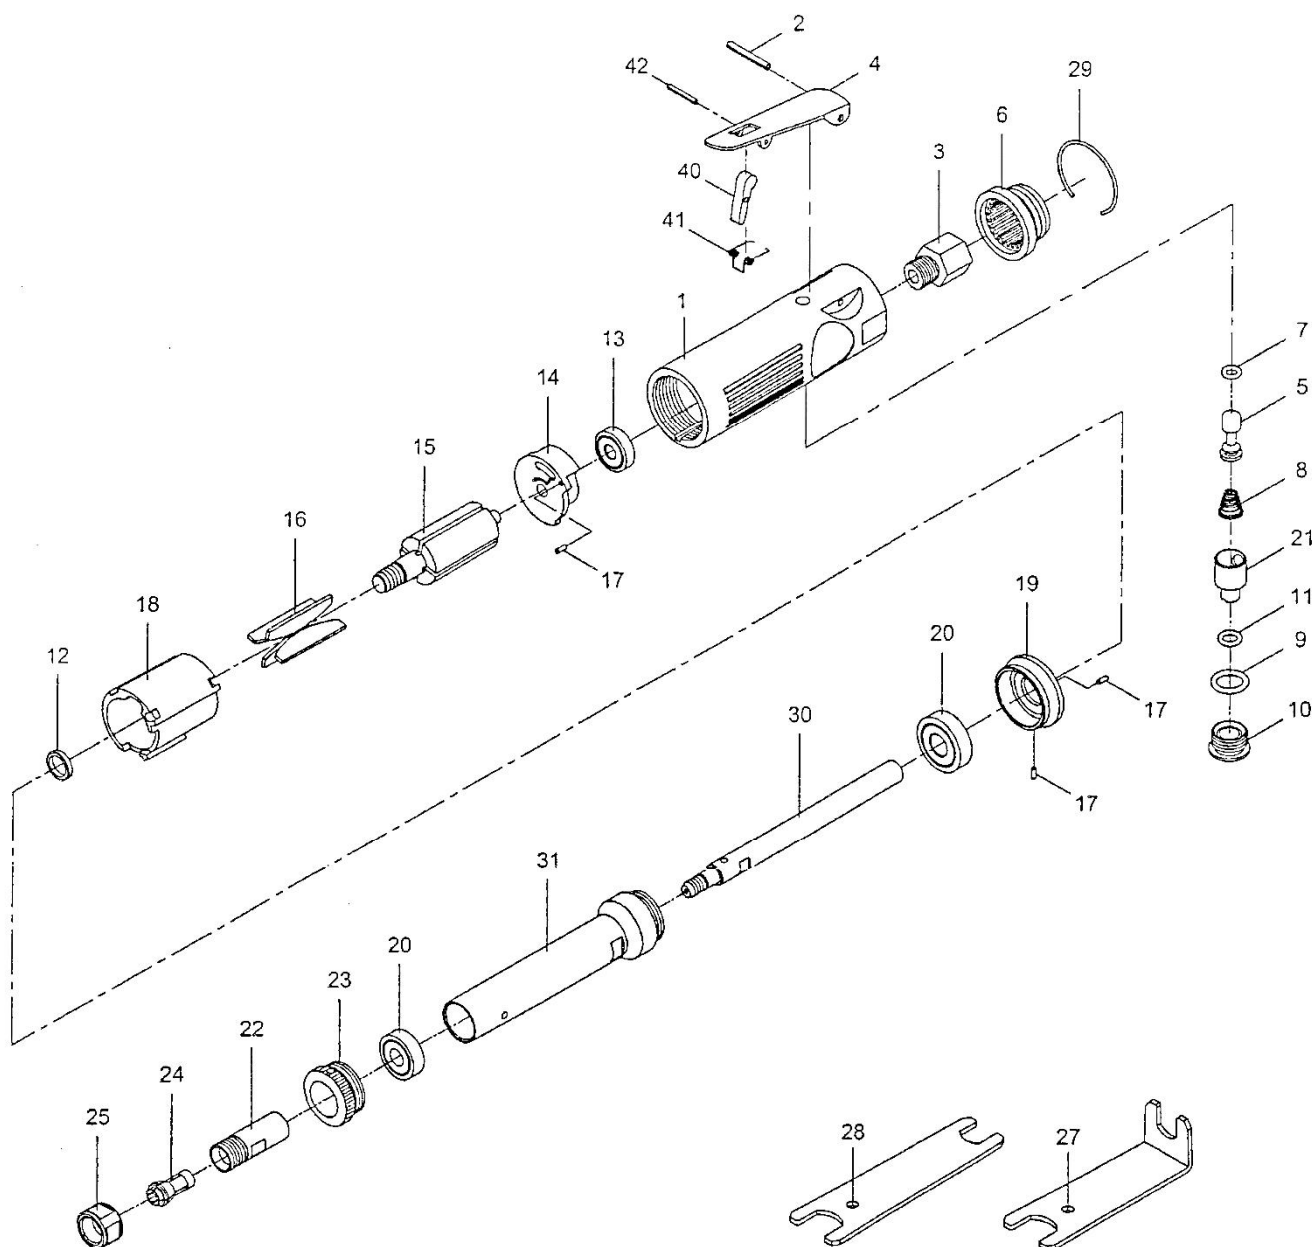

MEULEUSE DROITE LONGUE réf : T126-8S

Rep	Réf.	Désignation
1	51201	carter moteur
2	30102	goupille
3	51203	admission
4*	51504	levier
5*	51205	bouchon
6	84348	échappement
7*	70107	joint torique
8*	51208	ressort
9*	70123	joint torique
10	51210	bouchon
11	40305	joint torique

* pièces d'usure

Rep	Réf.	Désignation
12	51212	entretoise
13*	30113	roulement
14*	51214	flasque AR
15*	51215A	rotor
16*	51216	Palette (4)
17*	70117	Goupille (3)
18*	70118	cylindre
19*	51219	flasque AV
20*	51220	Roulement (2)
21	51221	valve
22	51222	arbre de pince

Rep	Réf.	Désignation
23	51223F	contre écrou
24*	51224	pince
25	51225	écrou de pince
27	51227	clé
28	51228	clé
29	51229	circlip
30*	51230F	arbre de pince
31	51231F	carter
40	51540	gâchette de sécurité
41	51541	ressort
42	51542	goupille