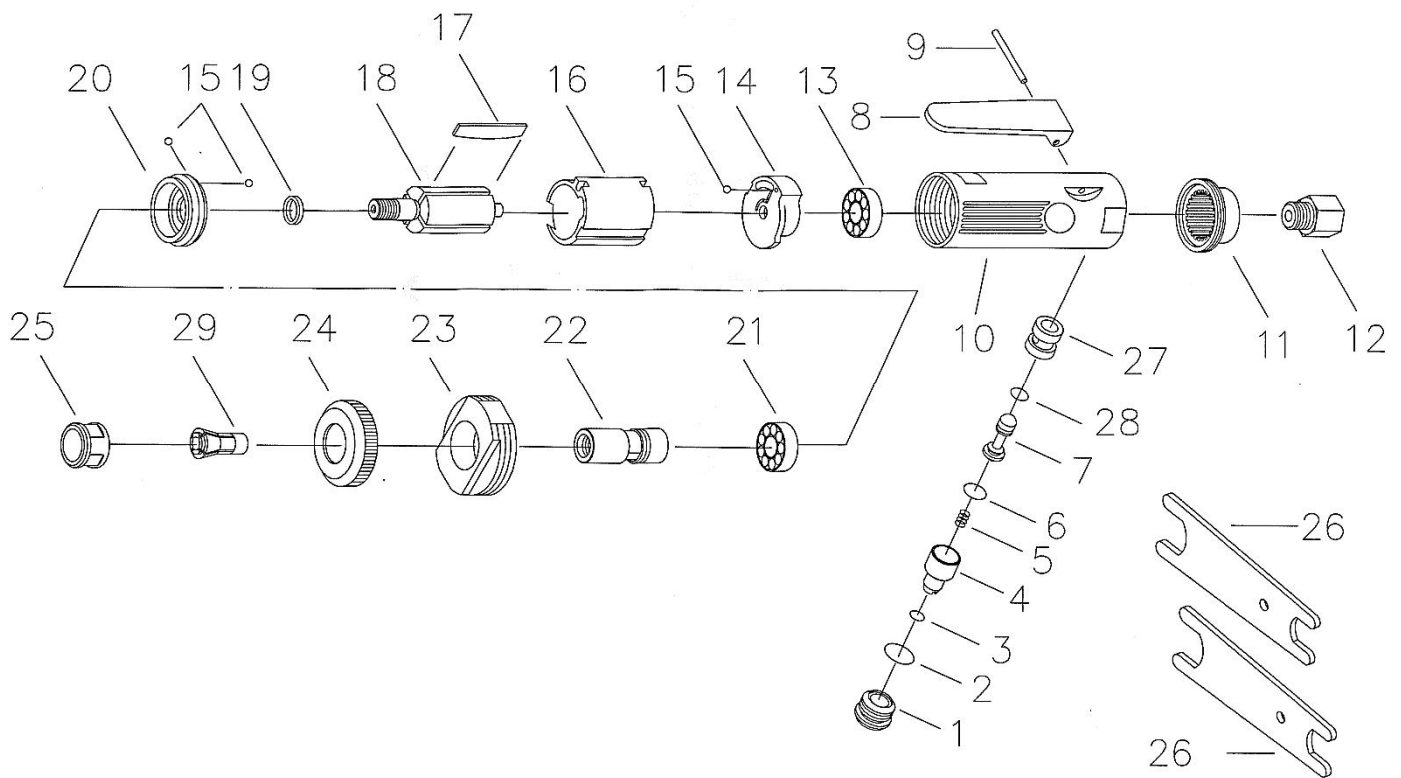

MEULEUSE DROITE T127MG

Rep	Réf.	Désignation
1	T127BA01	bouchon
2*	T1216SA06	joint
3*	T127BA03	joint
4	T127BA04	valve
5*	T127BA05	ressort
6*	T127BA06	joint
7	T127BA07	bouchon
8*	T1216SA08	levier
9	T127BA09	goupille

Rep	Réf.	Désignation
10	T127BA10	carter moteur
11	T127BA11	échappement
12	T127BA12	admission
13*	T127BA13	roulement
14*	T127BA14	flasque AR
15	T127BA15	Goupille (2)
16*	T127BA16	cylindre
17*	51216	Palette (4)
18*	T127BA18	rotor
19	T127BA19	entretoise

Rep	Réf.	Désignation
20*	T127BA20	flasque AV
21*	T127BA21	roulement
22*	T127BA22	arbre de pince
23	T127BA23	écrou de fermeture
24	T127BA24	capuchon de carter
25	51225	écrou de pince
26*	127025	Clé de 14/19mm
27	T127BA27	valve
28*	T127BA28	joint
29*	51224-6	Pince**

* pièces d'usure

** 29/51224-3/Option pince diam. 3mm