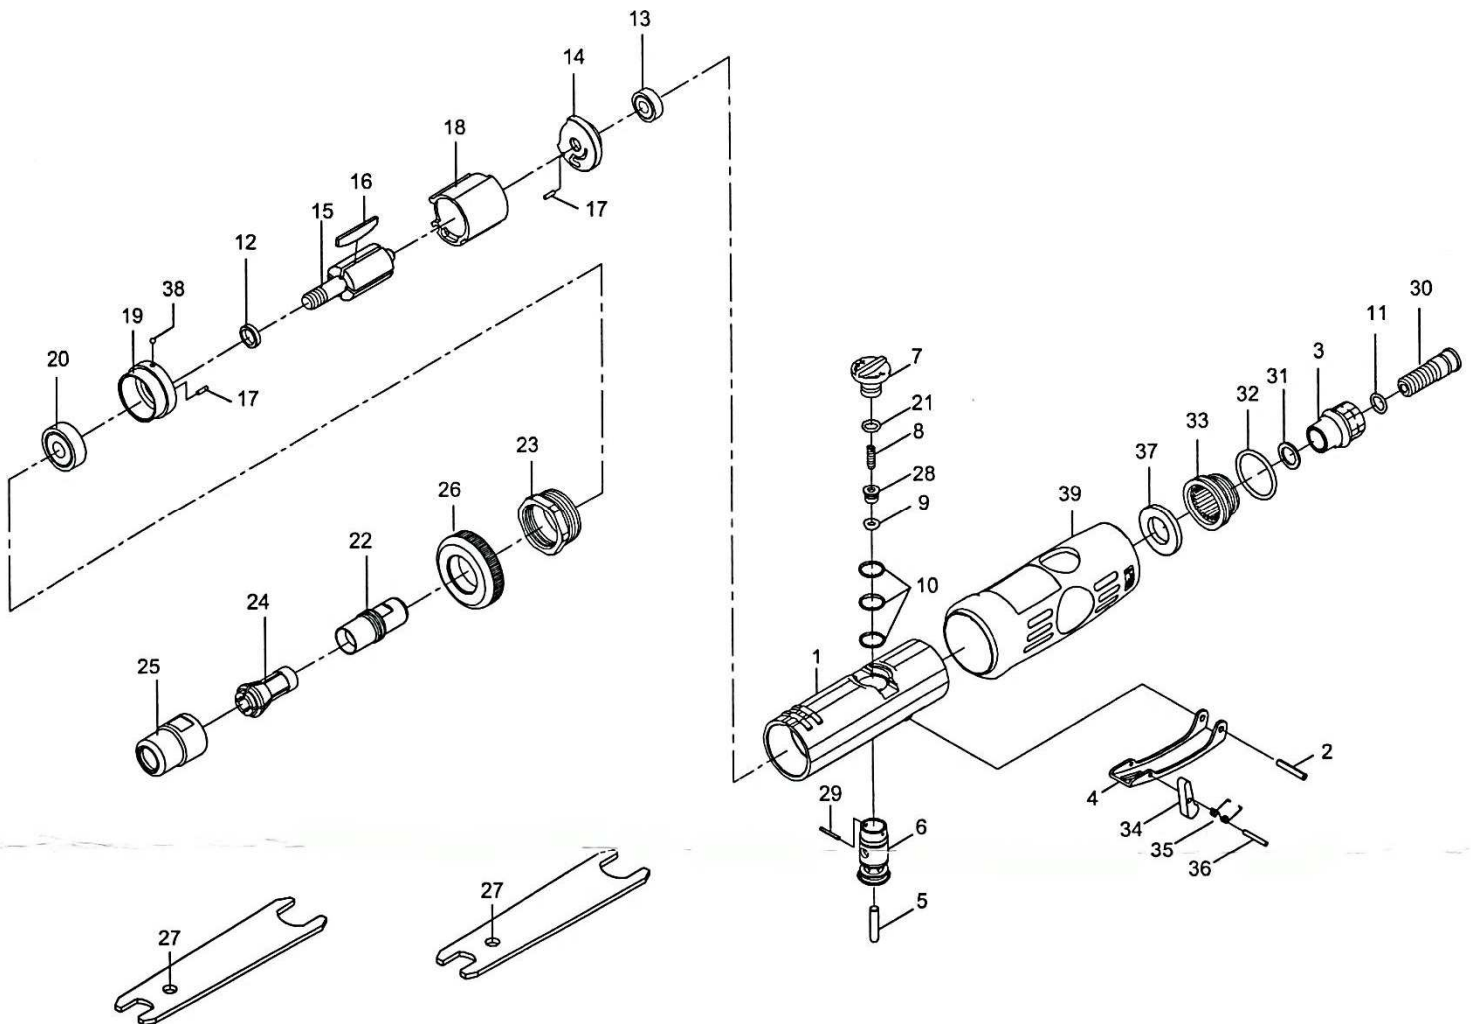

MEULEUSE PINCE DE 6 MM réf : T140

Rep	Réf.	Désignation
1	52-522701	Carter moteur
	40337	Goupille 3*18
3	522203-21	Arrivée d'air
4*	52-522504	Levier de démarrage
5	52-522505	Tige de valve
6	52-522706	Valve
7	52-522738	Régulateur
8*	522208	Ressort
9*	30107	Joint 3.8*1.9
10*	52236	Joint 10.5*1.0 (3)
11*	OR00705105	Joint
12	52212	Bague
13*	052213	Roulements à bille 6096zz

Rep	Réf.	Désignation
14*	52214	Flasque avant
15*	52215	Rotor
16*	52216	Palette (4)
17	30117	Goupille 1.5*2 (2)
18*	52218	Cylindre
19	52219	Flasque avant
20*	030120	Roulements a bille
21*	40333-12	Bague 6*1.5
22*	53222	Arbre à pince
23	532223	Ecrou de blocage
24*	51224	Pince
25	52225	Ecrou de pince
26	532226	Capuchon carter

Rep	Réf.	Désignation
27	52227	Clé (2)
28*	522240	Valve
29	SP01051200	Goupille 1.5*12L
30	522241-21	Pièce de fixation
31*	522243	Joint étanche
32*	52235	Joint 22.8*2
33	52206	Défecteur
34*	51540	Levier de sécurité
35	522212	Ressort
36	522220	Tige 2*15L
37*	522250	Joint étanche
38	52245	Vis
39	52-522752	Manchon caoutchouc