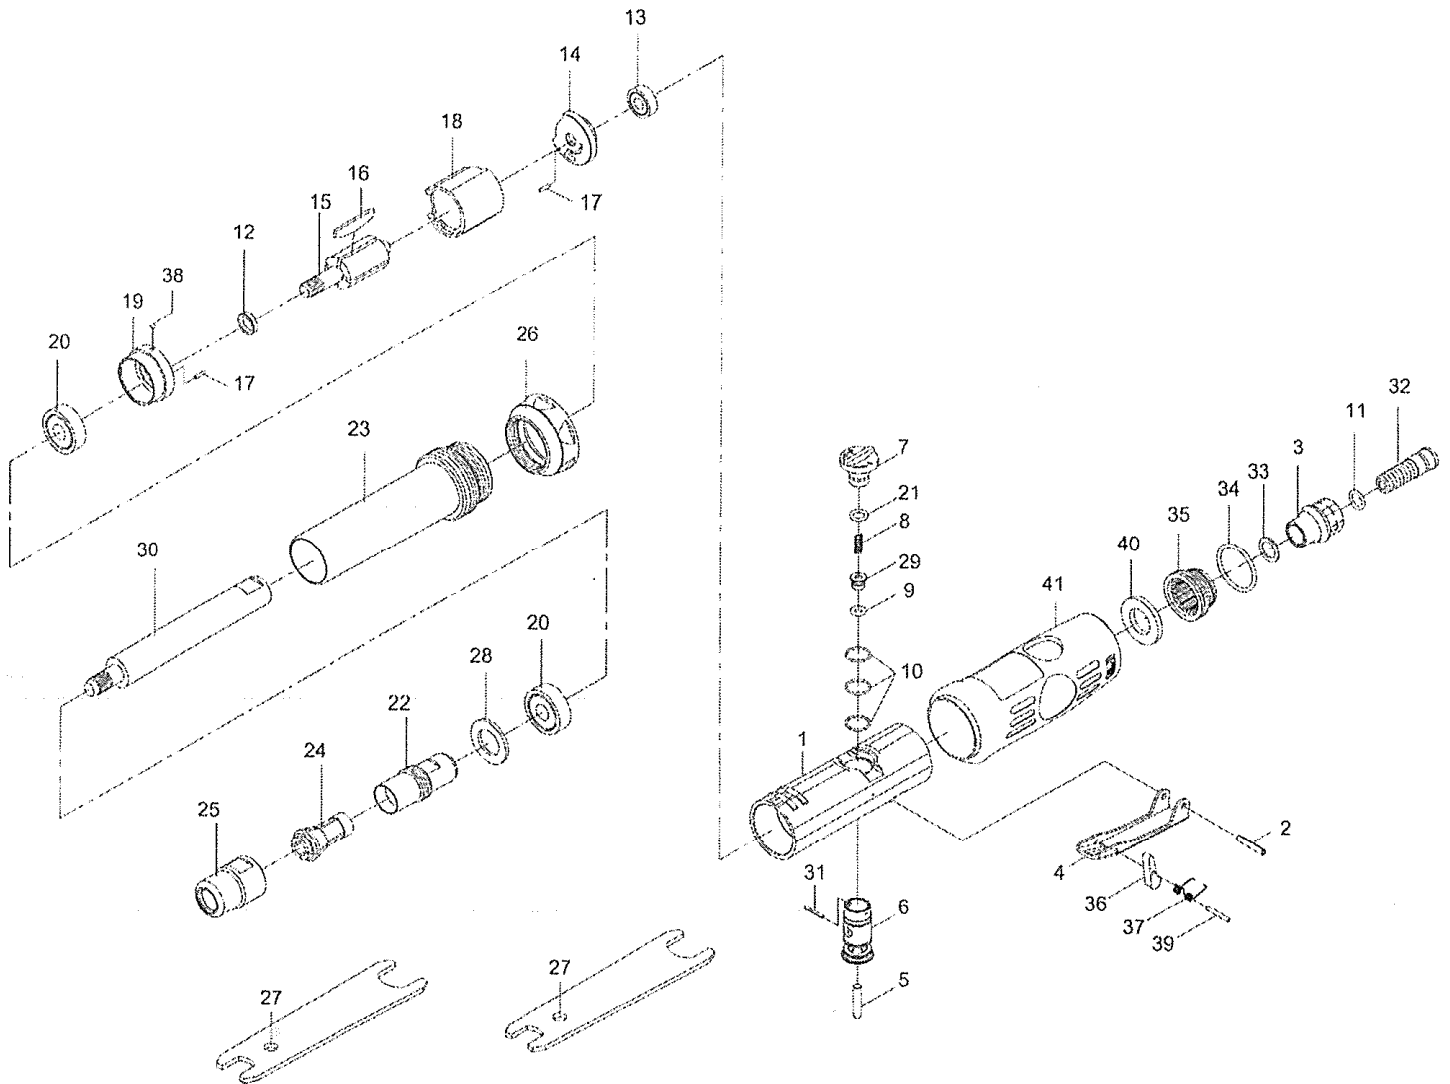

MEULEUSE DROITE LONGUE réf : T140L3

| Rep | Réf. | Désignation |
|-----|--------|-------------------|
| 1 | T14001 | Cartier moteur |
| 2 | T14002 | Goupille |
| 3 | T14003 | Admission |
| 4* | T14004 | Levier |
| 5 | T14005 | Valve d'arbre |
| 6 | T14006 | Valve |
| 7 | T14007 | Bouchon |
| 8* | T14008 | Ressort |
| 9* | T14009 | Joint torique |
| 10* | T14010 | Joint torique (3) |
| 11* | T14011 | Joint torique |
| 12 | T14012 | Entretoise |
| 13* | 22330 | Roulement à bille |

| Rep | Réf. | Désignation |
|-----|---------|------------------------|
| 14* | T14014 | Flasque AR |
| 15* | T14015 | Rotor |
| 16* | T14016 | Palette (4) |
| 17 | 22317 | Goupille élastique (2) |
| 18* | T14018 | Stator |
| 19* | T14019 | Cartier AV |
| 20* | T12522 | Roulement à billes |
| 21* | 22309 | Joint torique |
| 22* | T14022 | Arbre |
| 23 | 532223E | Cartier d'arbre |
| 24* | T14024 | Pince |
| 25 | T14025 | Cartier pince |
| 26 | 532226E | Ecrou |
| 27 | T14027 | Clé de démontage (2) |

| Rep | Réf. | Désignation |
|-----|--------|-------------------|
| 28* | 53226E | Espaceur |
| 29 | T14028 | Valve |
| 30 | T14022 | Extension d'arbre |
| 31 | T14029 | Goupille |
| 32 | T14030 | Bouchon |
| 33 | T14037 | Rondelle |
| 34* | T14032 | Joint torique |
| 35 | T14033 | Echappement |
| 36 | T14034 | Came de sécurité |
| 37* | T14035 | Ressort |
| 38 | T14038 | Bille |
| 39 | T14036 | Tige de came |
| 40* | T14037 | Espaceur |
| 41 | T14039 | Grip de poignée |