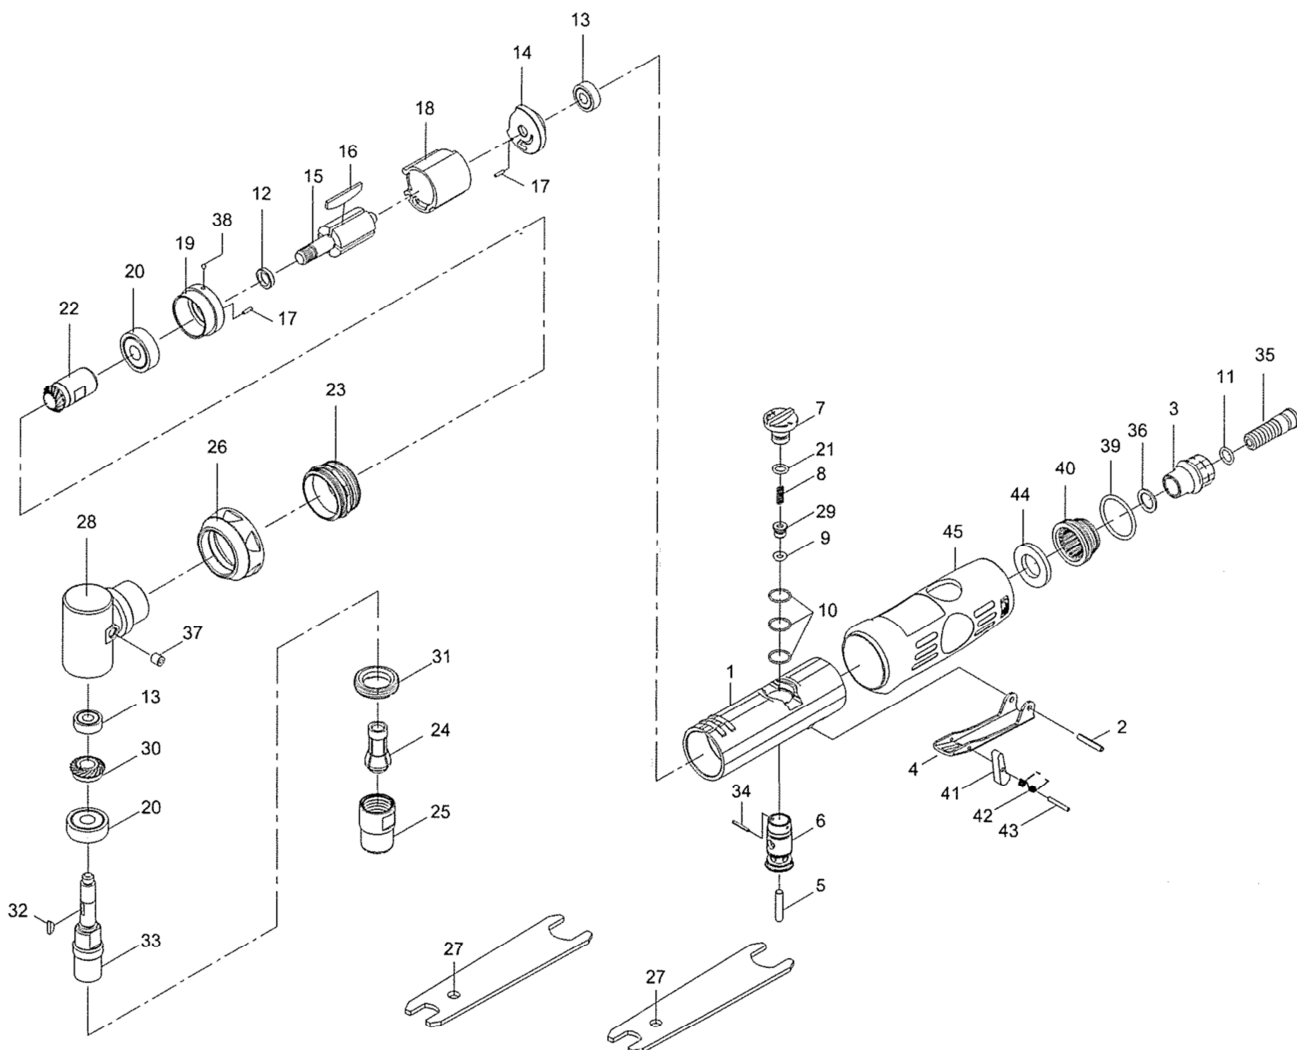

MEULEUSE RA 90° PINCE 6mm réf : T142

Rep	Réf.	Désignation
1	52-522701	Carter moteur
2	40337	Goupille 3*18L
3	522203-21	Arrivée d'air
4*	52-522504	Levier de démarrage
5	52-522505	Tige de valve
6	52-522706	Valve
7	52-522738	Régulateur
8*	522208	Ressort
9*	30107	Joint 3.8*1.9
10*	52236	Joint 10.5*1.0 (3)
11	OR00705105	Joint 7.5*1.5
12*	52212	Bague
13*	052213	Roulement bille 696zz
14*	52214	Flasque AR
15*	52215	Rotor
16*	52216	Palette (4)

Rep	Réf.	Désignation
17	30117	Goupille 1.5*6 (2)
18*	52218	Cylindre
19	52219	Flasque AV
20*	030120	Roulement bille 608zz
21*	40333-12	Joint 6*1.5
22*	52222	Pignon cône
23	532223	Carter d'accouplement
24*	51224	Pince
25	52225	Ecrou de pince
26	532226	Capuchon de carter
27	52227	Clé (2)
28*	56228	Carter d'angle
29	522240	Valve
30	52230	Pignon cône
31*	52231	Bague
32*	52232	Clavette

Rep	Réf.	Désignation
33	52233	Arbre de mandrin
34*	SP01051200	Goupille 1.5*12L
35	522241-21	Bouchon
36	522243	Joint étanche
37*	56237	Graisseur
38	52245	Bille
39	52235	Joint 22.8*2
40	52206	Défecteur
41*	51540	Lame de sécurité
42*	522212	Ressort
43	522220	Goupille 2*15L
44	522250	Joint étanche
45	52-522752	Manchon caoutchouc