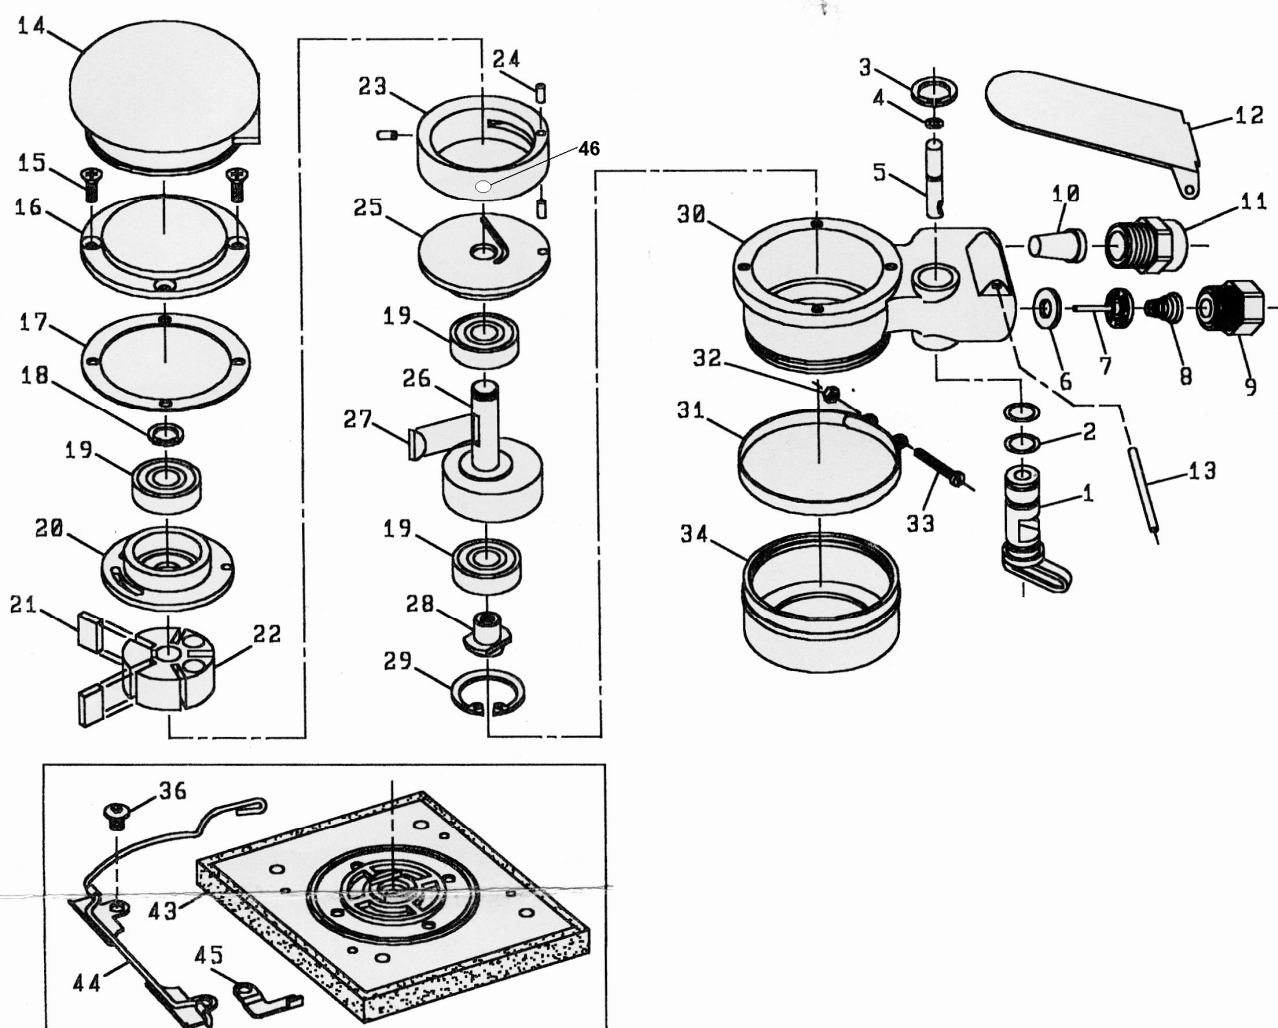

# PONCEUSE VIBRANTE T814A

Repère°	Référence	Désignation	
1	S71001	Régulateur	
2	S71002	joint torique (2)	*
3	S71003	Circlip	
4	S71004	joint torique	*
5	81405	tige de valve	
6	S71006	Rondelle	
7	81407	Soupape	
8	S71009	Ressort	*
9	S71010	Admission	
10	81410	Silencieux	*
11	81411	carter de silencieux	
12	81412	Levier	
13	S71014	Goupille	
14	81414	Protecteur caoutchouc	
15	81415	Vis (4)	
16	81416	cache supérieur	
17	81417	Joint	*
18	S71017	Circlip	
19	51220	Roulement (3)	*

\*Pièces d'usure

Repère°	Référence	Désignation	
20	81420	flasque arrière	
21	81421	Palette (5)	*
22	81422	Rotor	*
23	81423	Stator	*
24	81424	Goupille (2)	
25	81425	flasque avant	*
26	81426	arbre principal	
27	S71028	Clavette	
28	81428	arbre final	
29	81429	Circlip	
30	81430	Carter	
31	81431	collier d'assemblage	
32	81432	Ecrou (2)	
33	81433	vis de réglage	
34	81434	Jupe	*
36	81436	Vis (4)	
43	81443	Patin	*
44	81444	fixation complète	
45	81445	Butée (2)	
46	81446	Joint	