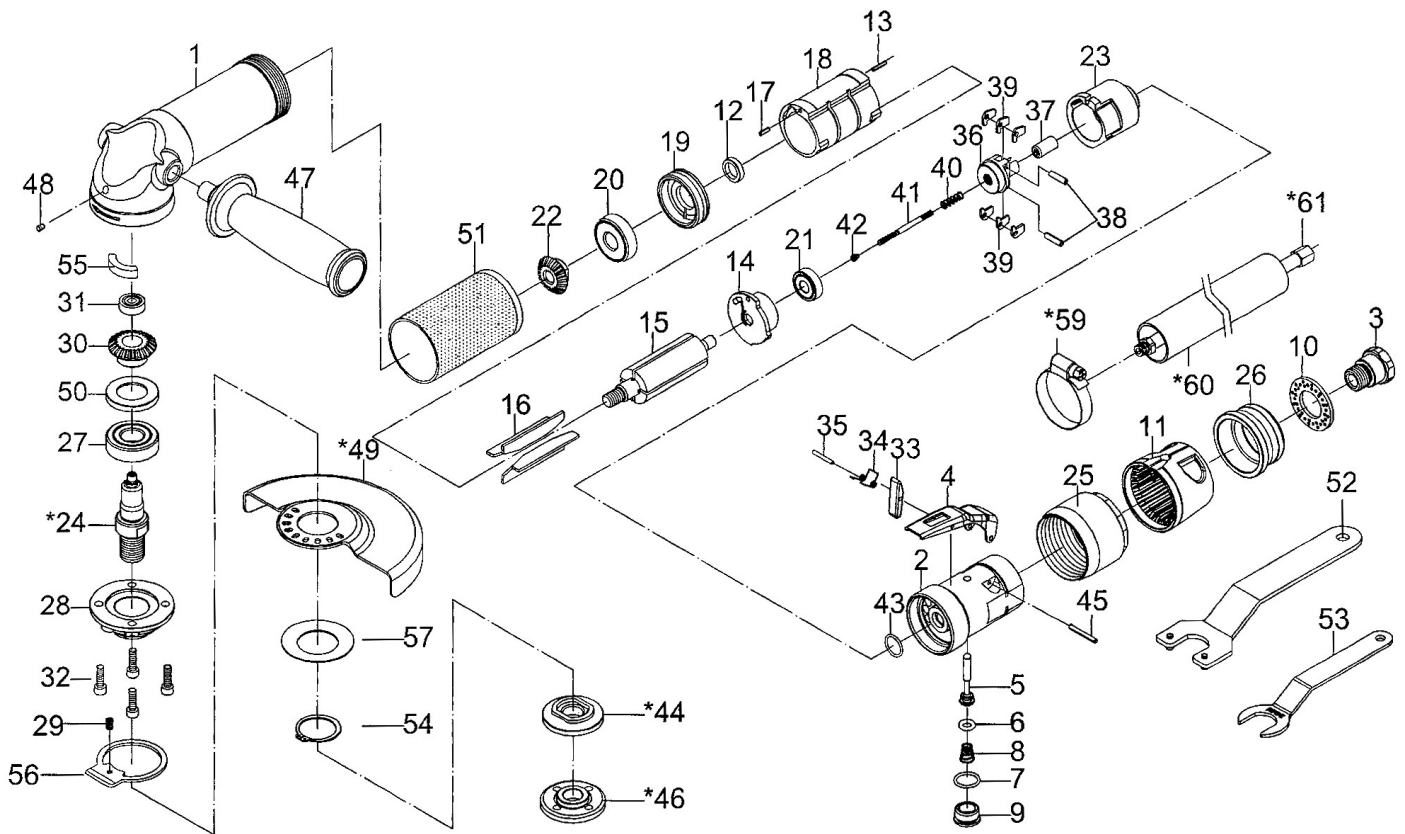

MEULEUSE A RENVOI D'ANGLE T850R

Repère°	Référence	Désignation
1	5D-641001	Corps AV
2	5D-641002	Corps AR
3	5D-641003	Entrée air
4	5D-641004	Levier sécurité *
5	5D-641005	Valve
6	OR00600206	Joint *
7	706109	Joint *
8	50-500227	Ressort
9	5D-641010	Bouchon
10	5D-641007	Filtre
11	5D-641011	Carte
12	5D-641012	Rondelle *
13	206106	Goupille
14	5D-619214	Flasque AR *
15	5D-641015	Rotor *
16	61916	Palette (4) *
17	61048	Goupille
18	5D-641018	Cylindre
19	5D-641019	Flasque AV
20	06201LLU	Roulement *
21	T12522	Roulement *
22	5D-641022	Pignon conique *
23	5D-619224-12	Logement
24	5D-641024-12	Axe *
25	5D-641025	Ecrou
26	5D-641026	Bague d'échappement
27	06202LBLU	Roulement *
28	5D-6192S07	Rondelle carter
29	5D-6192S08	Goupille élastique
30	5D-641030	Pignon conique *
31	054213	Roulement *

Repère	Référence	Désignation
32	5D-619442	Vis
33	5D-641013	Came sécurité
34	5D-641017	Ressort
35	70102	Goupille
36	61946	Gouverneur
37	61912	Centreur
38	40317-13	Goupille
39	61947	Masselottes pendulaires
40	61945	Ressort
41	61941	Vis de réglage
42	61942	Ecrou
43	82247	Joint *
44	5D-619438-12	Support de disque
45	301102	Goupille
46	5D-619440-12	Ecrou de serrage
47	5D-619256	Poignée latérale
48	41-401254	Graisseur
49	5D-6192S02	Carte de protection
50	5D-641021	Rondelle *
51	5D-6410252	Grip de poignée *
52	619554	Clé de serrage *
53	5D-61954	Clé Immobilisateur *
54	STW27	Circlip
55	5D-641009	Reteneur graisse
56	5D-6192S09	Levier de carter orientable
57	5D-6192S10	Rondelle élastique
58	61954	Clé à ergots
59**	5D-641072	Collier de serrage
60**	5D-641027	Tuyau d'admission
61**	45-405157	Gaine d'échappement

* pièces d'usure
** option