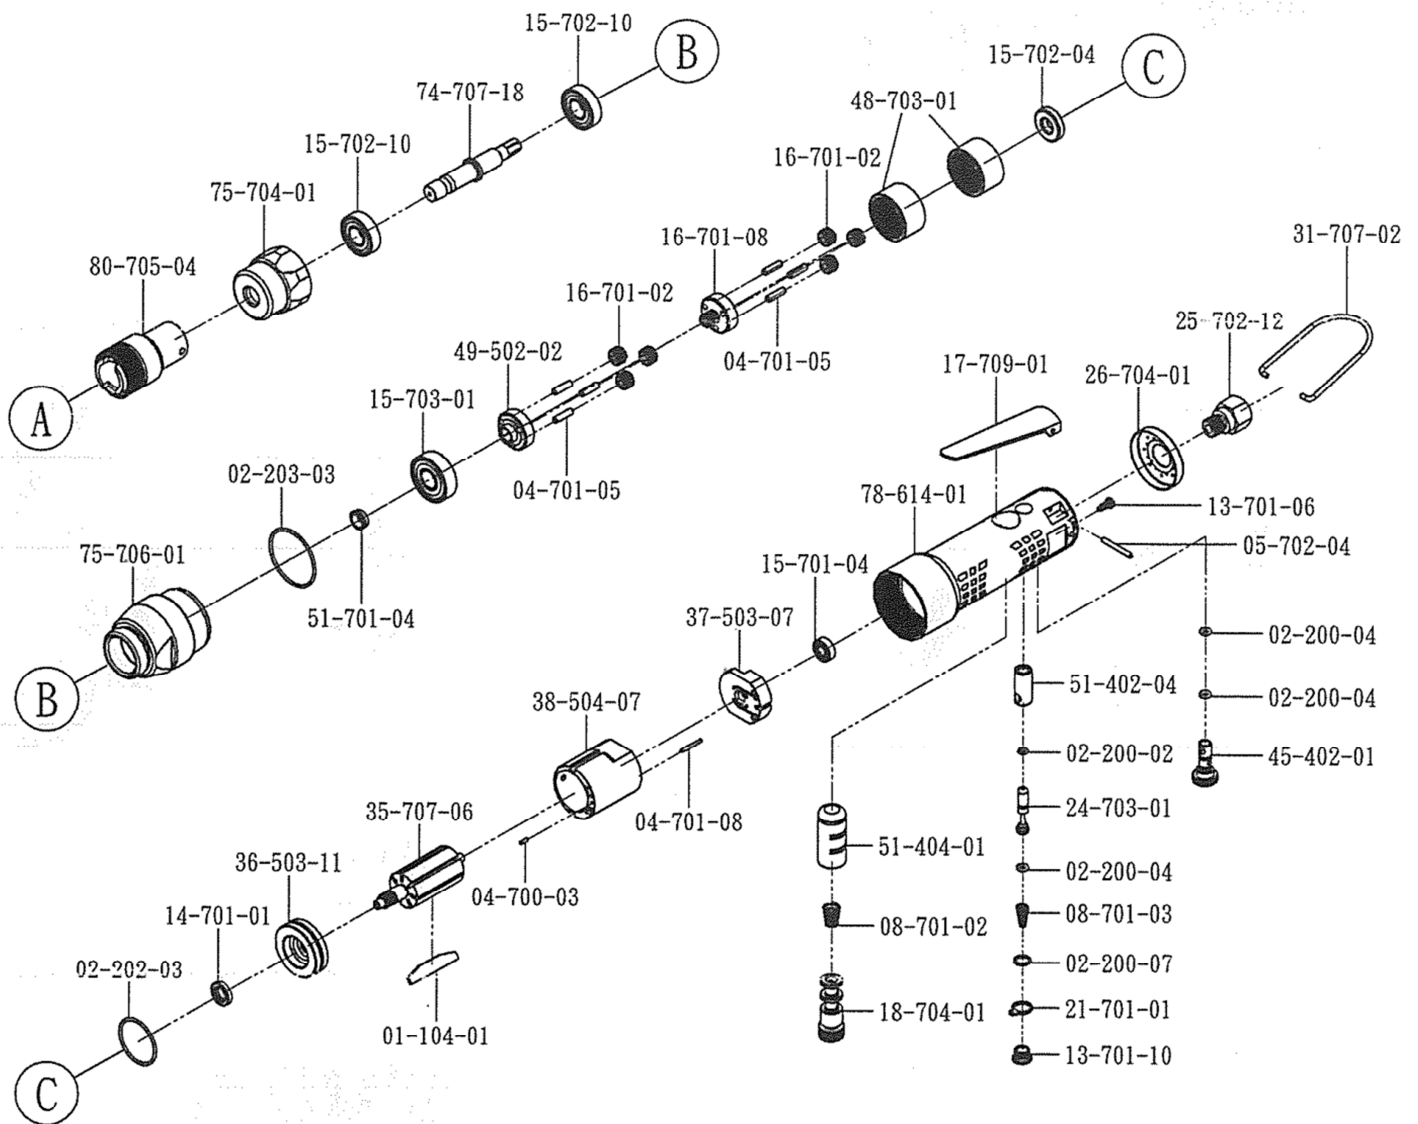

# TARAUDEUSE DROITE ref : TAD80

Rep	Réf.	Désignation
1	01-104-01	Palette (7)
2	02-200-02	Joint S4
3	02-200-04	Joint P4
4	02-200-07	Joint P8*1.5
5	02-200-03	Joint AS-568-025
6	02-203-03	Joint AS-568-029
7	04-700-03	Goupille 2*6
8	04-701-05	Goupille 4*15 (6)
9	04-701-08	Goupille 2*18
10	05-702-04	Goupille 3*26
11	08-701-02	Ressort
12	08-701-03	Ressort
13	13-701-06	Vis
14	13-701-10	Vis
15	14-701-01	

Rep	Réf.	Désignation
16	15-701-04	
17	15-702-04	
18	15-702-10	
19	15-703-01	
20	16-701-02	
21	16-701-08	
22	17-709-01	
23	18-704-01	
24	21-701-01	
25	24-703-01	
26	25-702-12	
27	26-704-01	
28	31-707-02	
29	35-707-06	
30	36-503-11	

Rep	Réf.	Désignation
31	36-503-11	
32	37-503-07	
33	38-504-07	
34	45-402-01	
35	48-703-01	
36	49-502-02	
37	51-402-04	
38	51-404-01	
39	51-701-04	
40	74-707-18	
41	75-704-01	
42	75-706-01	
43	78-614-01	
44	80-705-04	

\* pièces d'usure