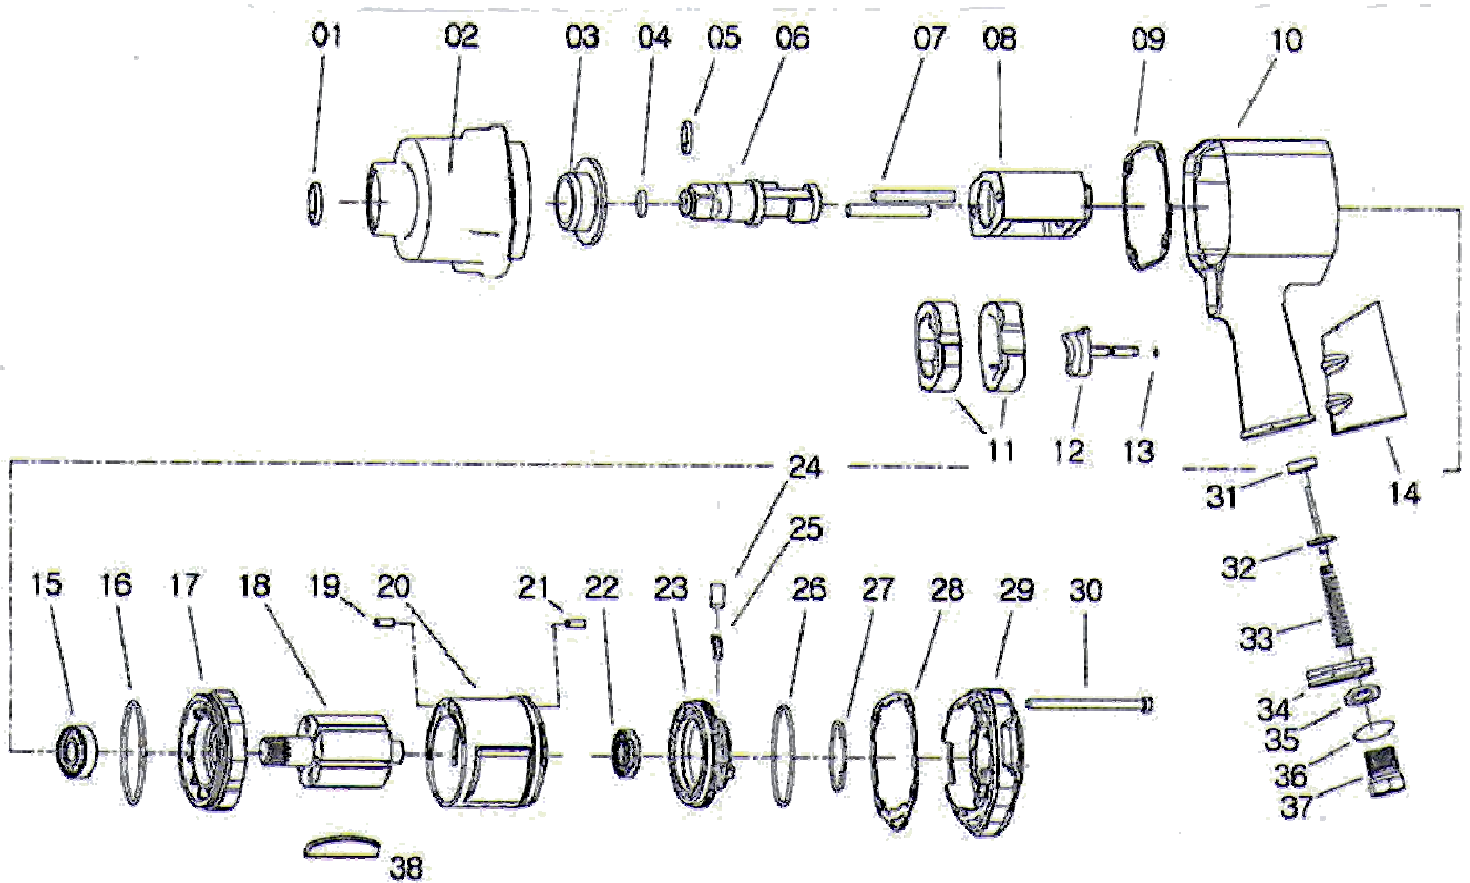

CLE A CHOCS YC-160

Repère°	Référence	Désignation	
1	YC16001	Joint	*
2	YC16002	Carter avant	
3	YC16003	Douille	
4	YC16004	Joint	*
5	YC16005	Collier	
6	YC16006	Arbre 3/4"	*
7	YC16007	Goupille (2)	
8	YC16008	Cage à marteaux	*
9	YC16009	Garniture avant	*
10	YC16010	Carter moteur	
11	YC16011	Marteaux (2)	*
12	YC16012	Gachette	
13	YC16013	Joint	*
14	YC16014	Protection caoutchouc	
15	YC16015	Roulement à billes	*
16	YC16016	Joint	*
17	YC16017	Flasque avant	*
18	YC16018	Rotor	*
19	YC16019	Goupille	

Repère°	Référence	Désignation	
20	YC16020	Cylindre	*
21	YC16021	Goupille	
22	YC16022	Roulement à billes	*
23	YC16023	Inverseur	
24	YC16024	Goupille	
25	YC16025	Ressort	*
26	YC16026	Joint	*
27	YC16027	Joint	*
28	YC16028	Joint de plaque	*
29	YC16029	Couvercle arrière	
30	YC16030	Vis (4)	
31	YC16031	Arrêteur	*
32	YC16032	Tige de valve	*
33	YC16033	Ressort	
34	YC16034	Défecteur d'échappement	
35	YC16035	Rondelle	
36	YC16036	Joint	*
37	YC16037	Admission	
38	YC16038	Palette (6)	*